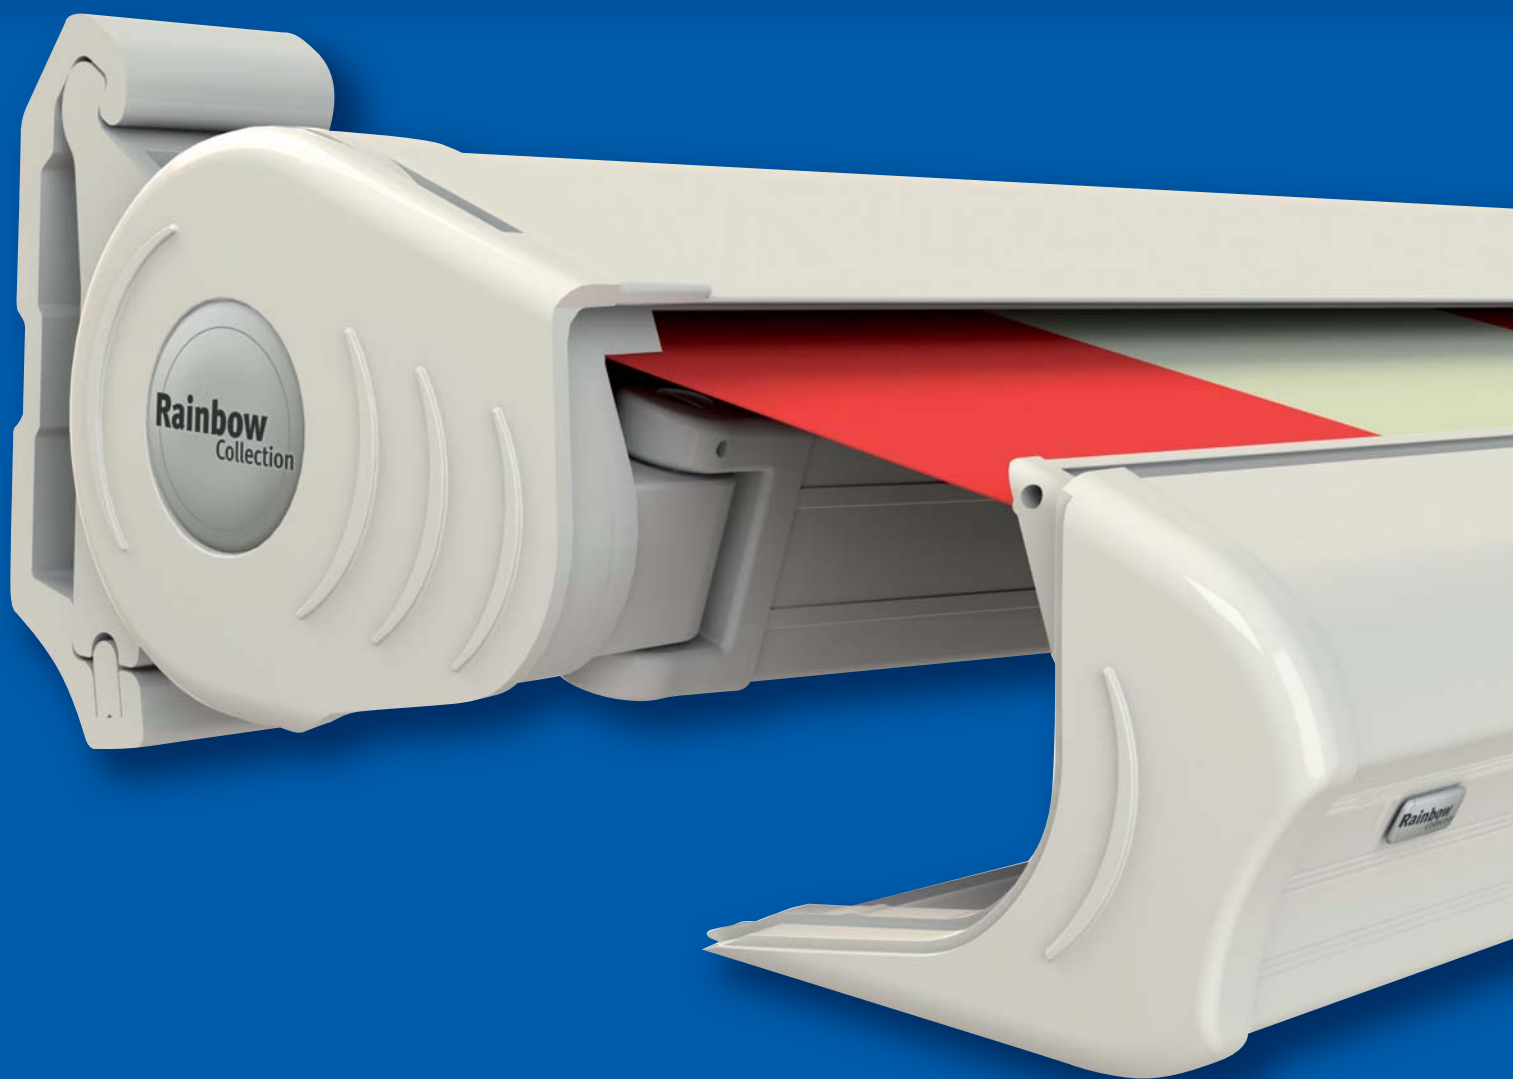

# Cassette Balero<sup>®</sup>

**Rainbow**  
Collection  
[www.rainbowsol.nl](http://www.rainbowsol.nl)

De **Balero** uit de **RainbowCollection** is een zonweringsproduct van Nederlandse makelij. Een uitstekende verhouding tussen betaalbaarheid en prestatie in een functioneel en esthetisch verantwoord kwaliteitsproduct.

### Constructie

De knikarmen zijn bevestigd aan zware massieve zijsteunen, waartussen het gehele scherm kantelbaar is om de gewenste hellingshoek in te stellen. De zijsteunen zijn geschikt om zowel muur- als plafondmontage. Desgewenst zijn verlengde kapsteunen te bestellen. Door de speciale kanteltechniek is vrijwel elke gewenste hellingshoek instelbaar en blijft het scherm perfect sluiten. Omdat dit scherm uitgevoerd is met een doekgoot is bij een geopend scherm nog sprake van cassette-uitvoering. De term dubbele cassette is daarom zeker niet overdreven.

### Vormgeving

De cassette balero is een superplatte verschijning, voorzien van alle accenten voor een top-design. Eigenlijk zonde om buiten te hangen ...

### Bediening

In de standaard uitvoering wordt de cassette balero bediend met een soepel draaiend oogwindwerk met afneembare slingerstang. Het summum van gemak en comfort is natuurlijk een elektrische bediening. Bij zowel handmatige als elektrische bediening is de bedieningszijde naar keuze.