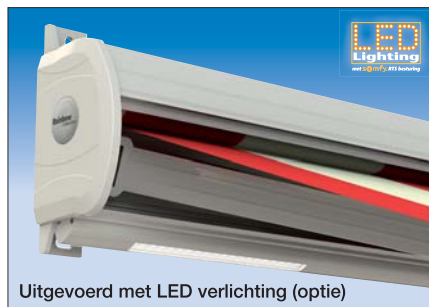

DOEKKLEUREN INFORMATIE

Doeken

De doeken zijn van 100% acryl geweven en hebben een gewicht van ca. 310 gram per m². Door de zware finishing is het doek vochtbestendig, rot- en schimmelvrij, vet- en vuilafstotend en bestand tegen weersinvloeden. In de standaard uitvoering kunt u een keuze maken uit de afgebeelde dessins.

Constructie

De knikarmen zijn bevestigd aan zware masieve zijsteunen, die tevens dienen als montagesteunen. Desgewenst zijn lange zijsteunen te bestellen. Kap, voorlijst en onderplaat zijn zo op elkaar afgestemd dat in gesloten toestand een compleet dichte cassette overblijft en het doek optimaal beschermd is tegen weersinvloeden.

Knikarmen

Gemaakt van zware aluminium kokerprofielen en gietaluminium verbindingstukken. In de kokerprofielen bevinden zich sterke veren die met dubbele stalen kabels verbonden worden. Natuurlijk zijn alle bouten, moeren en assen van roestvrij staal.

Vormgeving

De uiterst fraaie belijning en de ronde vormgeving zorgen voor een verfraaiing van uw gevel.

Scan deze QR-code en bekijk de video van het volledige Rainbow Collection programma!

Rainbow
Collection

Uitgevoerd met LED verlichting (optie)