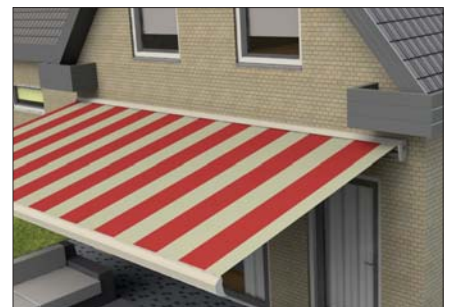

DOEKKLEUREN INFORMATIE

Doeken

De doeken zijn van 100% acryl geweven en hebben een gewicht van ca. 310 gram per m². Door de zware finishing is het doek vochtbestendig, rot- en schimmelvrij, vet- en vuilafstotend en bestand tegen weersinvloeden. In de standaard uitvoering kunt u een keuze maken uit de afgebeelde dessins.

Constructie

Een extra stalen draagbuis waar de knikarmen aan bevestigd zijn, zorgt voor extra stabiliteit. Door deze constructie is het mogelijk om meerdere montagesteunen te plaatsen. Dit scherm is in maatwerkuitvoering te koppelen tot liefst 10 meter! De uitvoering is inclusief doekgoot zodat het doek extra beschermd wordt.

Vormgeving

Een extra zware uitvoering en toch zeer compact van vorm. Fraaie belijning en ronde accenten geven de Finishing Touch. Valt er over smaak te twisten?

Knikarmen

Gemaakt van zware aluminium koker profielen en gietaluminium verbindingstukken. In de kokerprofielen bevinden zich sterke veren die met dubbele stalen kabels verbonden worden. Natuurlijk zijn alle bouten, moeren en assen van roestvrij staal.

Bediening

In de standaard uitvoering wordt de cassette marbella bediend met een soepel draaiend oogwindwerk met afneembare slingerstang. Het summum van gemak en comfort is natuurlijk een elektrische bediening. Bij zowel handmatige als elektrische bediening is de bedieningszijde naar keuze.

Uitvoering

De cassette marbella wordt standaard geleverd in geheel roomwit gemoffelde uitvoering (Ral 9001).