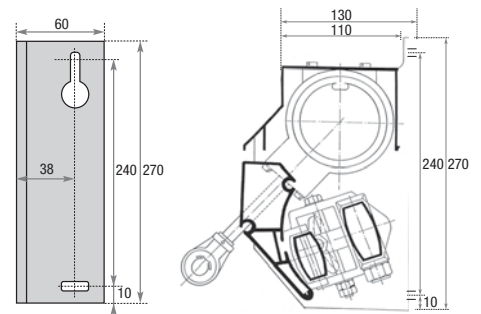

Standaardbreedten

300, 350, 400, 450, 500, 550 cm

Materiaal

Geanodiseerd aluminium
Roomwit RAL 9001 (optie)

Uitval

250 cm

Bediening

oogwindwerk rechts